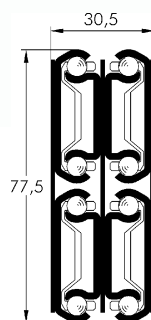

Extensión total ITS 058 para cargas pesadas

Sistema Multipack

Para aumentar la capacidad de carga se pueden superponer correderas de forma múltiple y fijándolas todas a una misma pletina calibrada. Esta construcción es válida para unir varios módulos de correderas. El resultado es una gran capacidad de carga y estabilidad lateral.

Campos de aplicación:

- sectores de altas cargas
- mobiliario de almacén y fábrica
- automoción
- máquina herramienta
- muebles de hogar y cocina

Extensión total ITS 058 sistema Multipack para cargas pesadas. Sobre la base de correderas existentes se puede personalizar para cada cliente y suministrar hasta 10.000 diferentes correderas para cargas hasta 3000 N de capacidad.