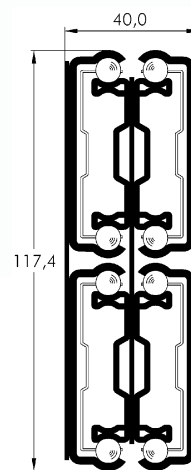

Extensión total ITS 058 para cargas pesadas

Sistema Multipack

Para aumentar la capacidad de carga se pueden superponer correderas de forma múltiple y fijándolas todas a una misma pletina calibrada. Esta construcción es válida para unir varios módulos de correderas. El resultado es una gran capacidad de carga y estabilidad lateral.

Campos de aplicación:

- sectores de altas cargas
- mobiliario de almacén y fábrica
- automoción
- máquina herramienta
- muebles de hogar y cocina

Extensión total ITS 058 sistema Multipack para cargas pesadas. Sobre la base de correderas existentes se puede personalizar para cada cliente y suministrar hasta 10.000 diferentes correderas para cargas hasta 3000 N de capacidad.