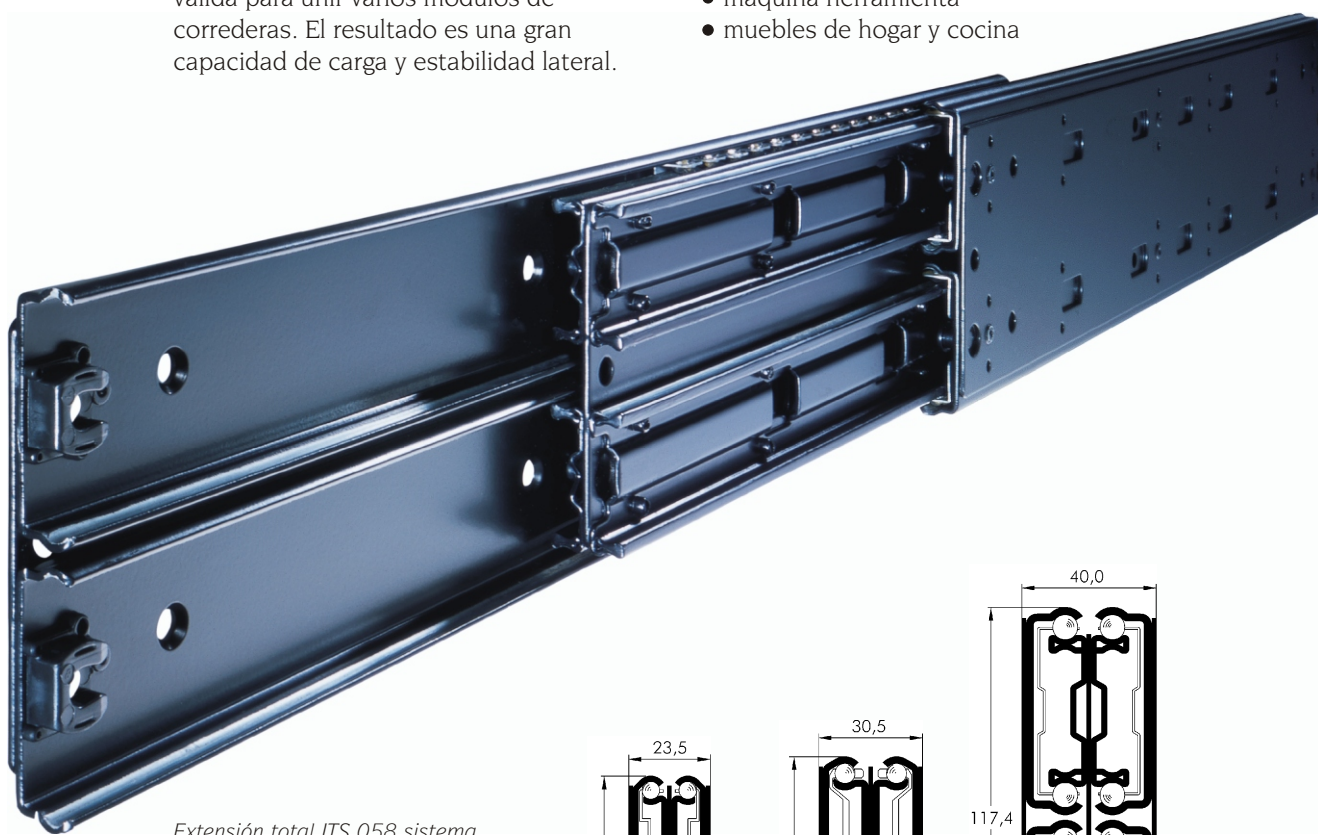

Extensión total ITS 058 para cargas pesadas

Sistema Multipack

Para aumentar la capacidad de carga se pueden superponer correderas de forma múltiple y fijándolas todas a una misma pletina calibrada. Esta construcción es válida para unir varios módulos de correderas. El resultado es una gran capacidad de carga y estabilidad lateral.

Campos de aplicación:

- sectores de altas cargas
- mobiliario de almacén y fábrica
- automoción
- máquina herramienta
- muebles de hogar y cocina

Extensión total ITS 058 sistema Multipack para cargas pesadas. Sobre la base de correderas existentes se puede personalizar para cada cliente y suministrar hasta 10.000 diferentes correderas para cargas hasta 3000 N de capacidad.