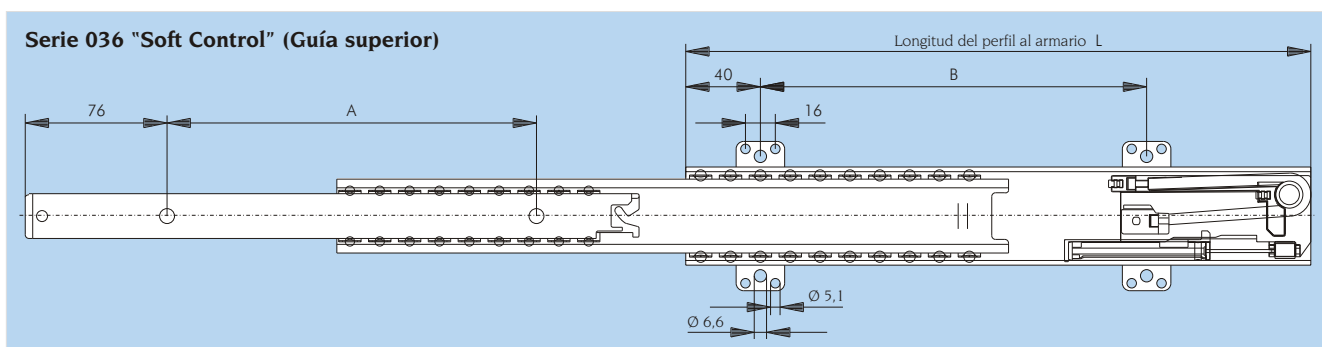

# Extensión total para armarios altos

## Para columnas extraíbles en la cocina

- Hasta 120 Kg de carga dinámica
- Con correderas superior y inferior
- Autocierre con amortiguación
- Deslizamiento silencioso y alta estabilidad

# Extensión total para armarios altos

- Para columnas extraíbles en la cocina
- Capacidad de carga hasta 120 Kg
- Autocierre de 50 mm con amortiguación en guía superior y inferior
- Embalaje para set - lista para montar

- Correderas de acero galvanizado
- Jaulas de bolas de acero galvanizado
- Bolas de acero templado

Profundidad luz interior [mm]	L [mm]	R [mm]	Guía superior		Guía inferior		Artículo Set N°
			A [mm]	B [mm]	C [mm]	D [mm]	
330	325	310	...	...	...	...	...
455	450	435	...	...	...	...	...
485	480	465	320	352	336	140	<b>059.10350</b>
505	500	485	...	...	...	...	...
605	600	585	...	...	...	...	...