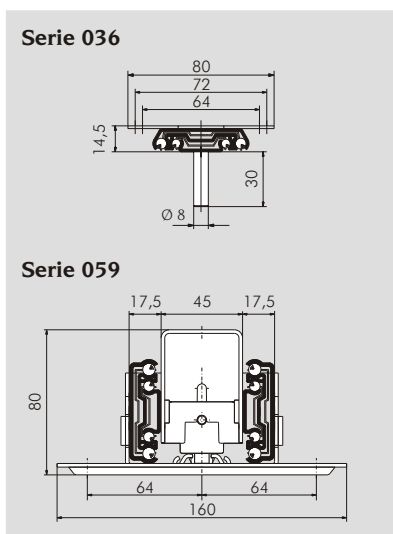

# Extensión total para armarios altos

# Extensión total para armarios altos

- Para columnas extraíbles en la cocina
- Capacidad de carga hasta 120 Kg
- Autocierre de 50 mm con amortiguación en guía superior y inferior
- Embalaje para set - lista para montar

- Correderas de acero galvanizado
- Jaulas de bolas de acero galvanizado
- Bolas de acero templado

Profundidad luz interior [mm]	L [mm]	R [mm]	Guía superior		Guía inferior		Artículo Set N°
			A [mm]	B [mm]	C [mm]	D [mm]	
330	325	310	...	...	...	...	...
455	450	435	...	...	...	...	...
485	480	465	320	352	336	140	<b>059.10350</b>
505	500	485	...	...	...	...	...
605	600	585	...	...	...	...	...