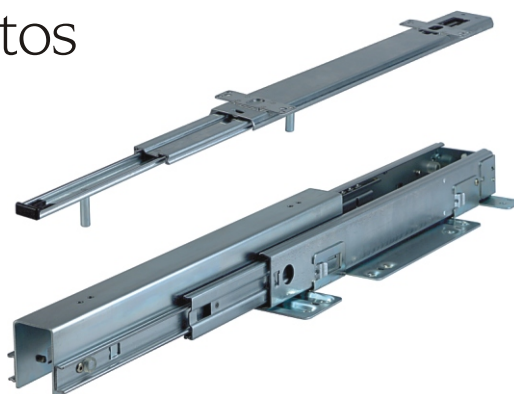

# Extensión total para armarios altos

## Para columnas extraíbles en la cocina

- Hasta 120 Kg de carga dinámica
- Con correderas superior y inferior
- Autocierre con amortiguación
- Deslizamiento silencioso y alta estabilidad

# Extensión total para armarios altos

- Para columnas extraíbles en la cocina
- Capacidad de carga hasta 120 Kg
- Autocierre de 50 mm con amortiguación en guía superior y inferior
- Embalaje para set - lista para montar

- Correderas de acero galvanizado
- Jaulas de bolas de acero galvanizado
- Bolas de acero templado

Profundidad luz interior [mm]	L [mm]	R [mm]	Guía superior		Guía inferior		Artículo Set N°
			A [mm]	B [mm]	C [mm]	D [mm]	
330	325	310	...	...	...	...	...
455	450	435	...	...	...	...	...
485	480	465	320	352	336	140	<b>059.10350</b>
505	500	485	...	...	...	...	...
605	600	585	...	...	...	...	...